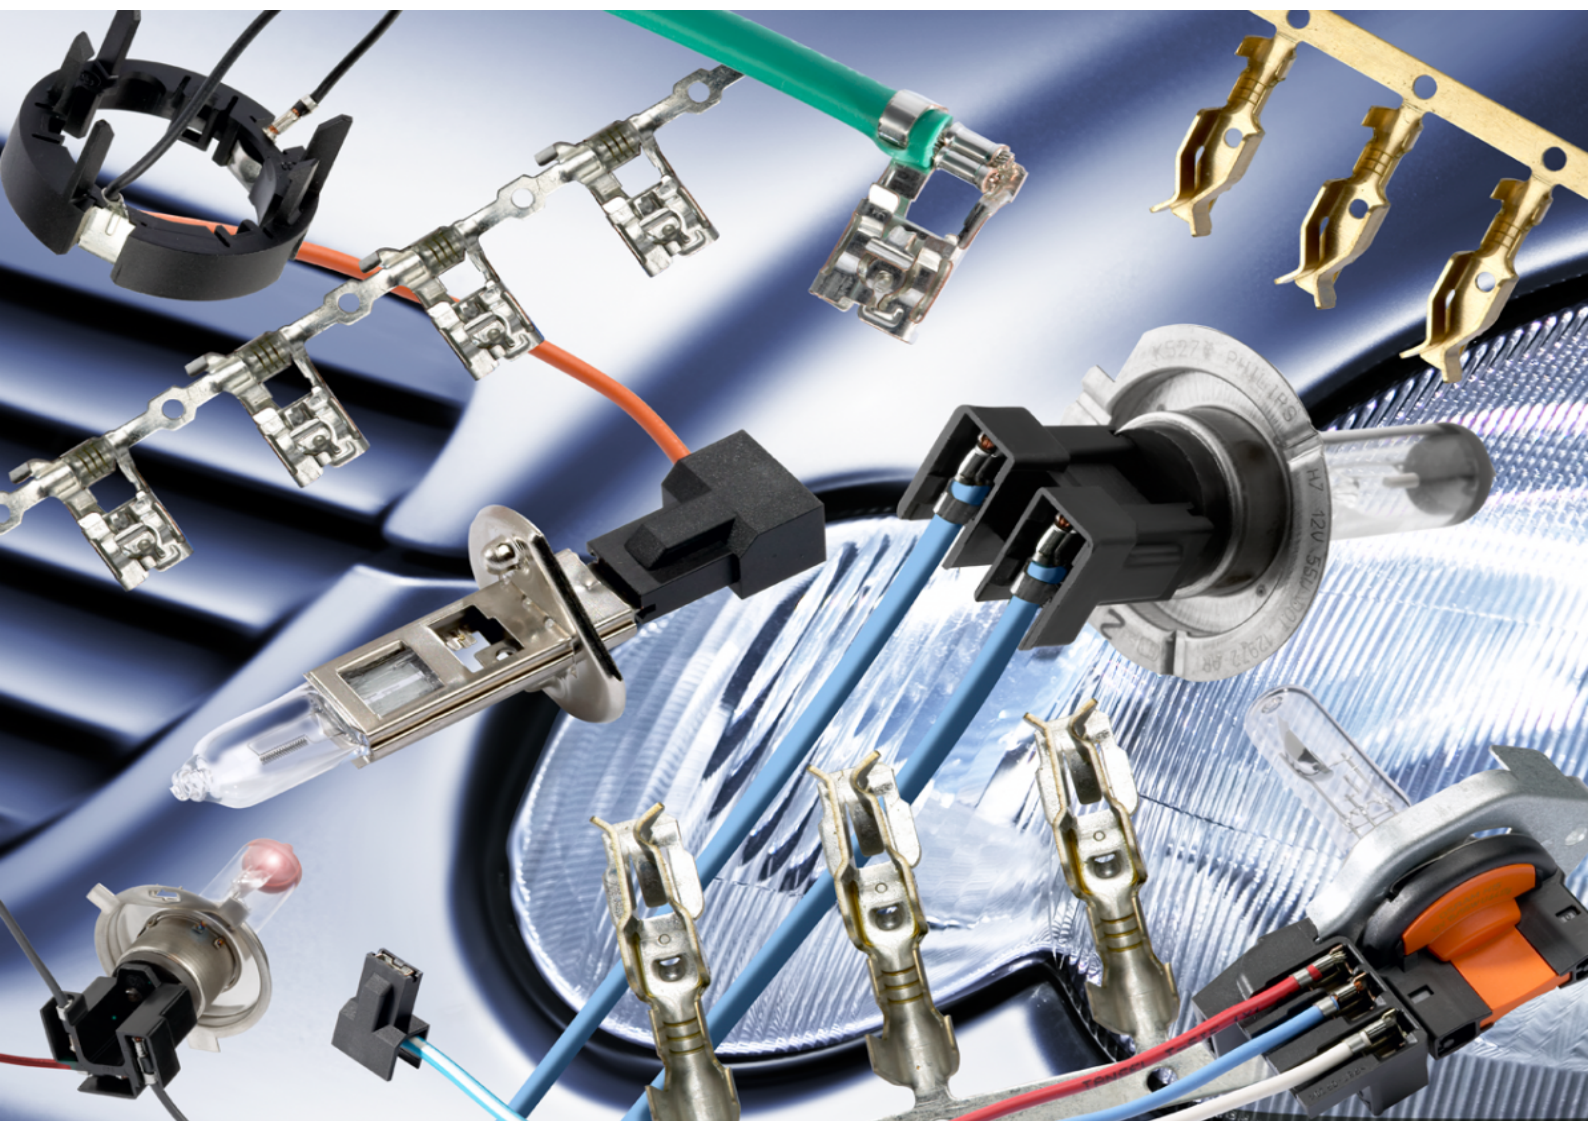

UP CARLIGHT

ESCUBEDO
CONNECTION SYSTEMS

Hembras para conector

Contacto Lámpara H15

Figura	Referencia	Sec. cable mm ² (AWG)	Ø Aislante (mm)	Cu. Alloy Pre-Sn	Espesor material (mm)	Cantidad bobina
	8430.**	0,5-1 (20-18)	2,5 Max	•	0,32	3000

Conectores hembra

Figura	Referencia	Num. Vías	PBT-GF20 Negro
	24832**	3	•
Conector 3 vías			
	24836**	3	•
Tapa Conector H15			

Banderas para conector

Baja inserción

Figura	Referencia	Sec. cable mm ² (AWG)	Ø Aislante (mm)	Para macho (mm)	Material		Espesor material (mm)	Cantidad bobina
					00 Latón	01 Latón Pre-Sn		
	5367.**	0,5-1 (20-18)	1,6-2,3	7,9x0,75	<input type="checkbox"/>	<input type="checkbox"/>	0,4	3500
	5365.**	1-2,5 (18-14)	3-4,3		<input type="checkbox"/>	<input type="checkbox"/>		3000

Conectores bandera

Figura	Referencia	Material	
		PA66V2 Natural	PA66V2 Negro
	28054.**	<input type="checkbox"/>	<input type="checkbox"/>
	Secondary Lock		
	28056.**	<input type="checkbox"/>	<input type="checkbox"/>