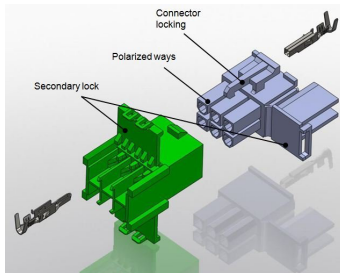

La gamma UP-FIT és un nou sistema de connexió utilitzat de manera intensiva en sectors com el de la refrigeració domèstica, la refrigeració comercial o l'electrònica, que incorpora un mecanisme de secondary lock adaptat als connectors, tant porta-mascle com porta-femella.

Una vegada s'ha introduït el terminal i el connector s'ha fixat amb el seu primary lock, una porta abatible a la part posterior del connector el tanca i estableix un secondary lock que no permet que els terminals puguin despendre's del connector i generar una desconexió.

La nova gamma de connectors va de les 2 a les 16 vies i permet connectors porta-mascle per a panell i volants.

Els terminals estan disponibles en llautó Sn i en bronze Sn, mentre que els connectors estan disponibles en materials V2, V0 i V2 No Flame.

Secondary lock

Todos los conectores de la gama UP-FIT cuentan con un sistema Secondary Lock añadido a todos los conectores. Las paredes laterales del conector al cerrarse sujetan el terminal de forma que el mecanismo de secondary lock queda fijado en los terminales.